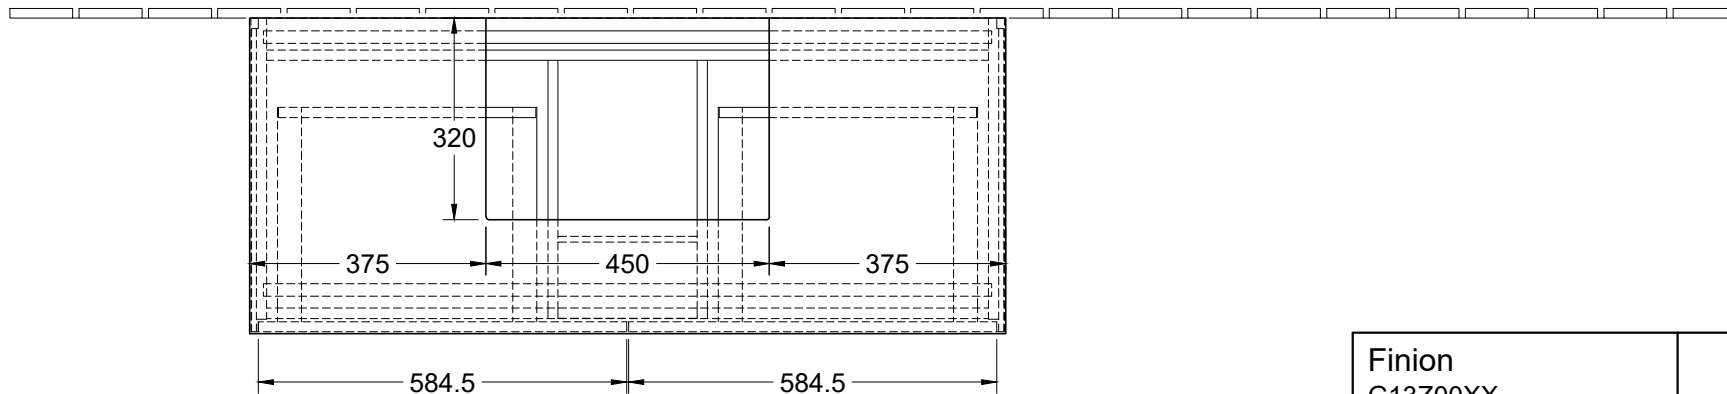

220 - 240 V

Finion G13Z00XX		 Villeroy & Boch 1748
V01 / 06.12.2016	1:12	